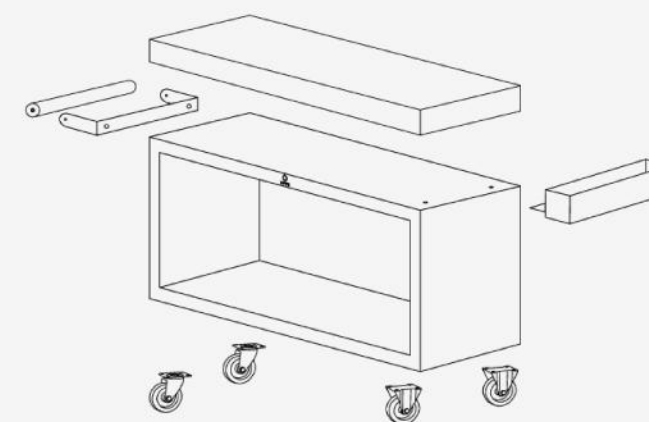

OFYR MISE EN PLACE TABLE 135 PRO

EN

Add an extra work surface to your outdoor kitchen with the OFYR Mise en Place Table 135 PRO. The table is easy to move around and has a practical worktop of 135 x 65 cm. There is also a storage space for wood or accessories. Available with a teak wood or dark grey ceramic worktop.

DE

Mit dem OFYR Mise en Place Table 135 PRO können Sie Ihre Outdoor-Küche um zusätzliche Arbeitsfläche erweitern. Der Tisch ist leicht zu bewegen und hat eine praktische Arbeitsfläche von 135 x 65 cm. Außerdem bietet er Stauraum für Holz oder Zubehör. Die Arbeitsplatte ist in Teak oder Keramik erhältlich.