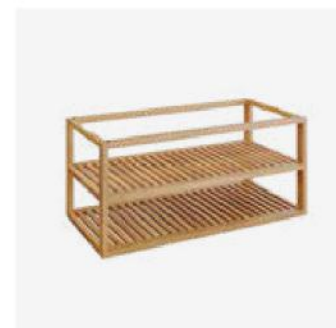

RECOMMENDED ACCESSORIES / EMPFOHLENES ZUBEHÖR

110 | Storage Insert PRO Large