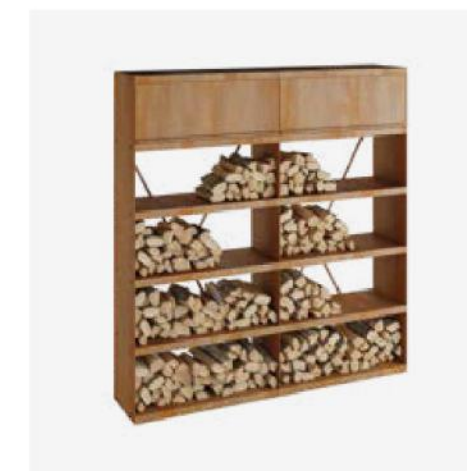

OFYR WOOD STORAGE CORTEN 200

SKU CXODE
WS-200

EAN CODE
3291204101052