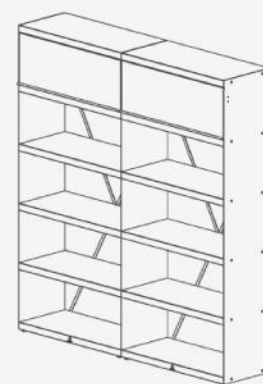

OFYR WOOD STORAGE 200

EN

The OFYR Wood Storage turns a pile of wood into a decorative wall. Behind the hinged door at the top is a shelf, which is the perfect place for storing tools and accessories. The cabinet is available in 3 sizes and can be linked endlessly, making it adaptable to any outdoor space.

- The cabinet contains a shelf with a hinged door, where accessories can be stored.
- Despite their high-quality coating, the Black models are more susceptible to scratches and damage.
- It is strongly recommended to fix the Wood Storage units to a wall.
- The units can be linked together endlessly.

DE

Das OFYR Wood Storage verwandelt einen Holzstapel in eine dekorative Zierwand. Werkzeuge und sonstige Gegenstände können im aufklappbaren Fach an der Oberseite ordentlich verstaut werden. Das Storage ist in 3 Größen erhältlich und kann endlos miteinander verbunden werden, so dass er sich an jeden Außenbereich anpassen lässt.

● BLACK

	CORTEN	BLACK
Material	Corten steel	Black coated steel
Dimensions	216x200x45 cm	216x200x45 cm
Weight	163,5 kg	180,5 kg
Storage capacity	2 m ³	2 m ³

SPEZIFIKATIONEN

● CORTEN

● BLACK

	CORTEN	BLACK
Material	Corten-Stahl	Schwarz beschichteter Stahl
Abmessungen	216x200x45 cm	216x200x45 cm
Gewicht	163,5 kg	180,5 kg
Speicherkapazität	2 m ³	2 m ³