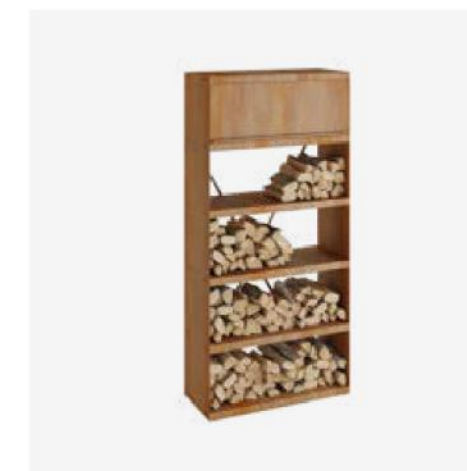

OFYR WOOD STORAGE CORTEN 100

SKU CODE
WS-100

EAN CODE
3291201943945