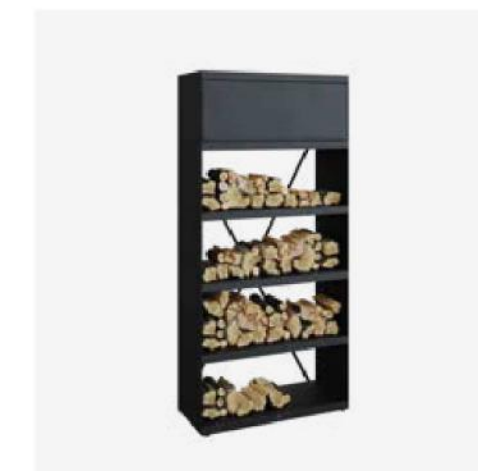

OFYR WOOD STORAGE BLACK 100

SKU CODE
WSB-100

EAN CODE
7436933034097

SPECIFICATIONS

● CORTEN

● BLACK

	CORTEN	BLACK
Material	Corten steel	Black coated steel
Dimensions	216x100x45 cm	216x100x45 cm
Weight	91,5 kg	102 kg
Storage capacity	1 m³	1 m³