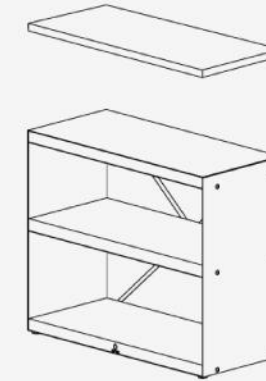

OFYR WOOD STORAGE DRESSOIR

EN

The OFYR Wood Storage Dressoir is a compact version of the classic Wood Storage. In addition to the storage space that is separated by a shelf, this sideboard also contains a teak worktop. This makes it a practical addition to the OFYR Classic models, as it creates extra workspace in your outdoor kitchen. After use, the teak worktop should be stored indoors.

DE

Das OFYR Wood Storage Dressoir ist eine kompakte Version des klassischen Wood Storage. Neben dem durch ein Regal abgetrennten Stauraum enthält dieses Sideboard auch ein Arbeitsfläche aus Teakholz. Dies macht es zu einer praktischen Ergänzung der OFYR Classic Modelle, da es zusätzlichen Arbeitsraum in der Außenküche schafft. Nach dem Gebrauch sollte die Teakholz-Arbeitsplatte in einem Innenraum gelagert werden.